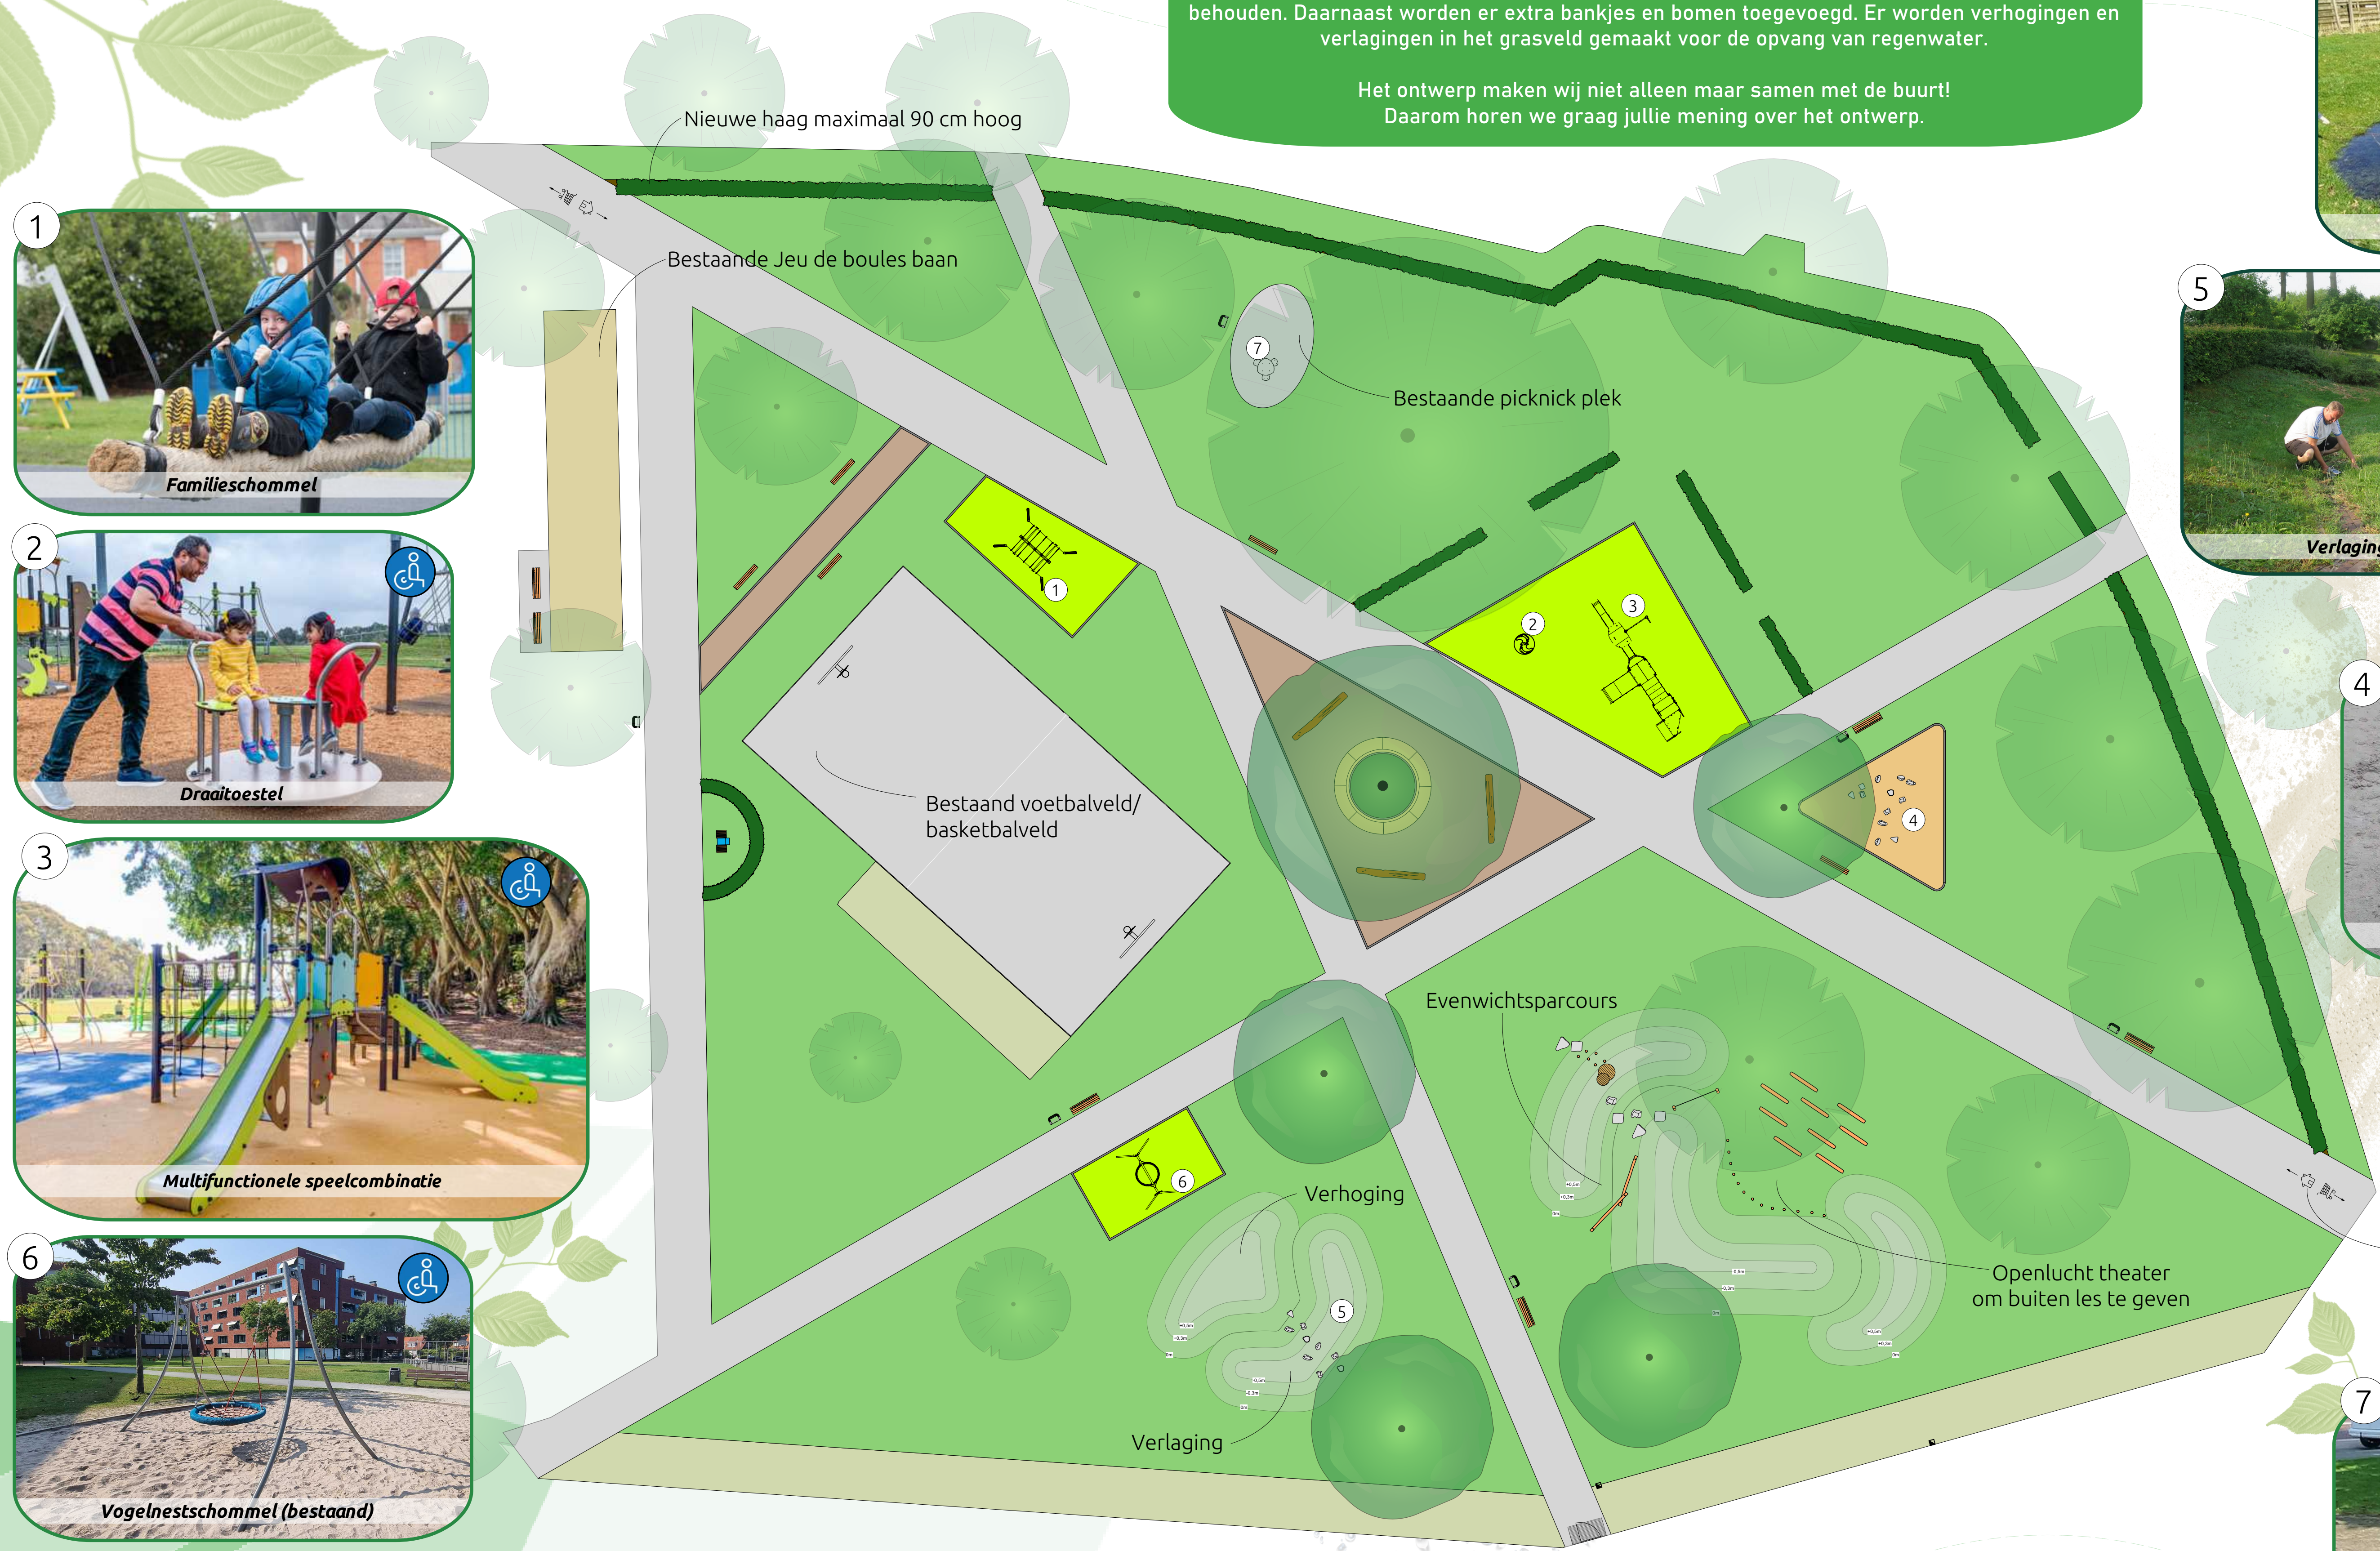

Toelichting

De speeltuin aan de Generaal Cronjéstraat is aan vervanging toe en krijgt een nieuwe inrichting. Er komen nieuwe toestellen voor kinderen tot 12 jaar en het bestaande voetbalveldje blijft behouden. Daarnaast worden er extra bankjes en bomen toegevoegd. Er worden verhogingen en verlagingen in het grasveld gemaakt voor de opvang van regenwater.

Het ontwerp maken wij niet alleen maar samen met de buurt!
Daarom horen we graag jullie mening over het ontwerp.

- LEGENDA**
- Halfverharding
 - Valzand
 - Kunstgras
 - Plantvak
 - Gras
 - Gras-beton tegels
 - Bestaande Jeu de boules baan
 - Asfalt
 - Liggende boomstam
 - Boombank
 - Buddy Bench
 - Zit boomstam
 - Robina palen
 - Stapstenen/ zwerfkeien
 - Bank
 - Prullenbak
 - Haag
 - Bestaande boom
 - Nieuw te plaatsen boom