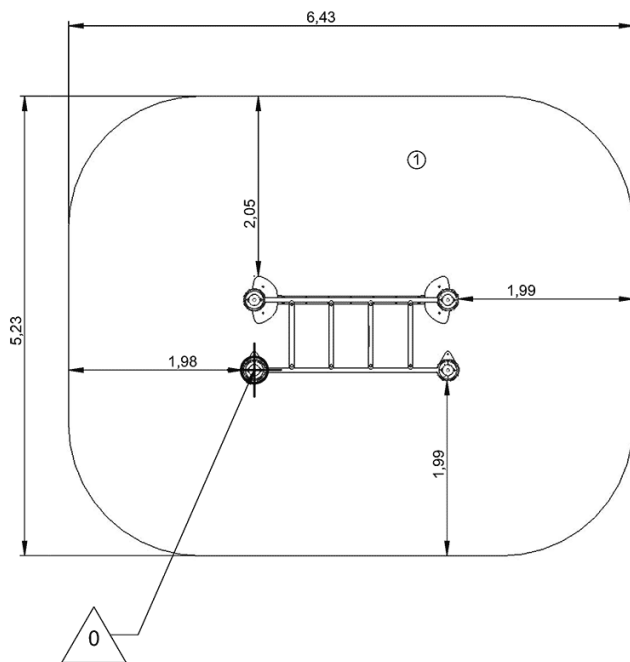

x3

Hangen

x2

Installatie van het toestel

BELANGRIJK: raadpleeg de montagehandleiding voor de afmetingen van de veiligheidszones.

————— Veiligheidszone (minimale maatgevende oppervlakte)

- - - - - Vrije ruimte

1	2,32m	32m ²

2

02h00

0.26m³

32m²

157kg

25kg

Sportformule