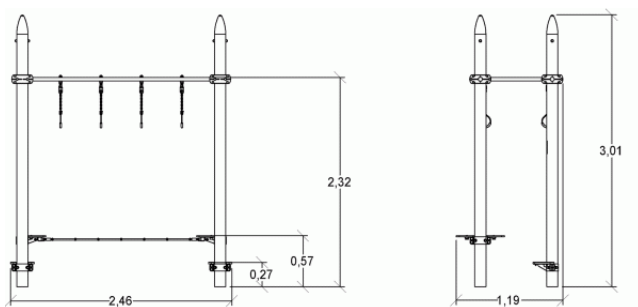

► Sportieve activiteiten : 6

Balanceren

x1

Oversteken - verplaatsen

x3

Hangen

x2

spierversterking

cardio

evenwicht

coördinatie