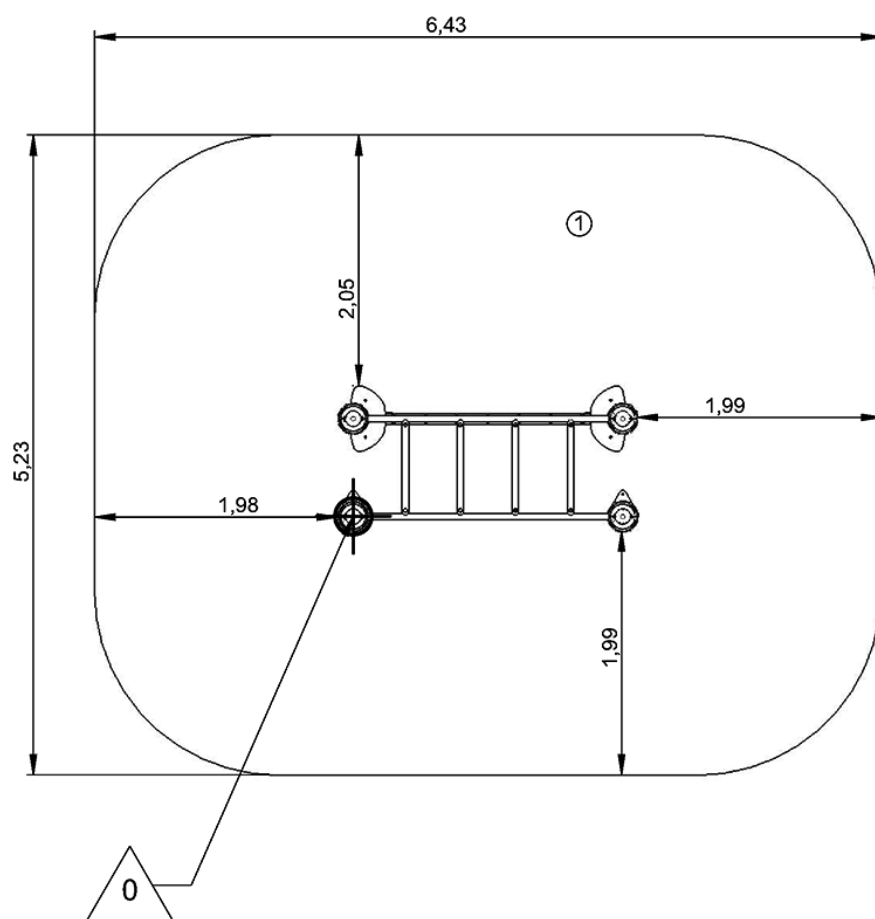

spierversterking

cardio

evenwicht

coördinatie

► Installatie van het toestel

BELANGRIJK: raadpleeg de montagehandleiding voor de afmetingen van de veiligheidszones.

————— Veiligheidszone (minimale maatgevende oppervlakte)

- - - - - Vrije ruimte

		
1	1,32m	21m²

2

02h00

0.26m³

32m²

157kg

25kg