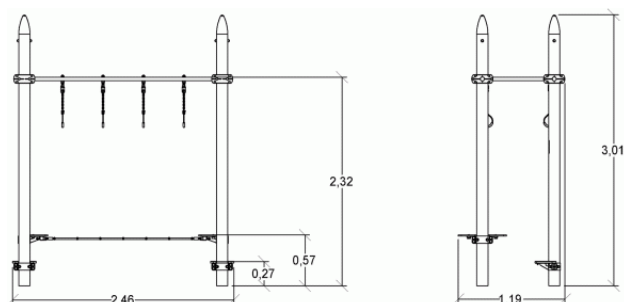

6+

4

2,32m

1 = 2,46m
2 = 1,04m
3 = 3,01m

Ludieke functies : 6

Balanceren

x1

Oversteken -
verplaatsen

x3

Hangen

x2

Installatie van het toestel

BELANGRIJK: raadpleeg de montagehandleiding voor de afmetingen van de veiligheidszones.

————— Veiligheidszone (minimale maatgevende oppervlakte)

- - - - - Vrije ruimte

1	2,32m	32m ²

2

02h00

0.26m³

32m²

157kg

25kg

Sportformule